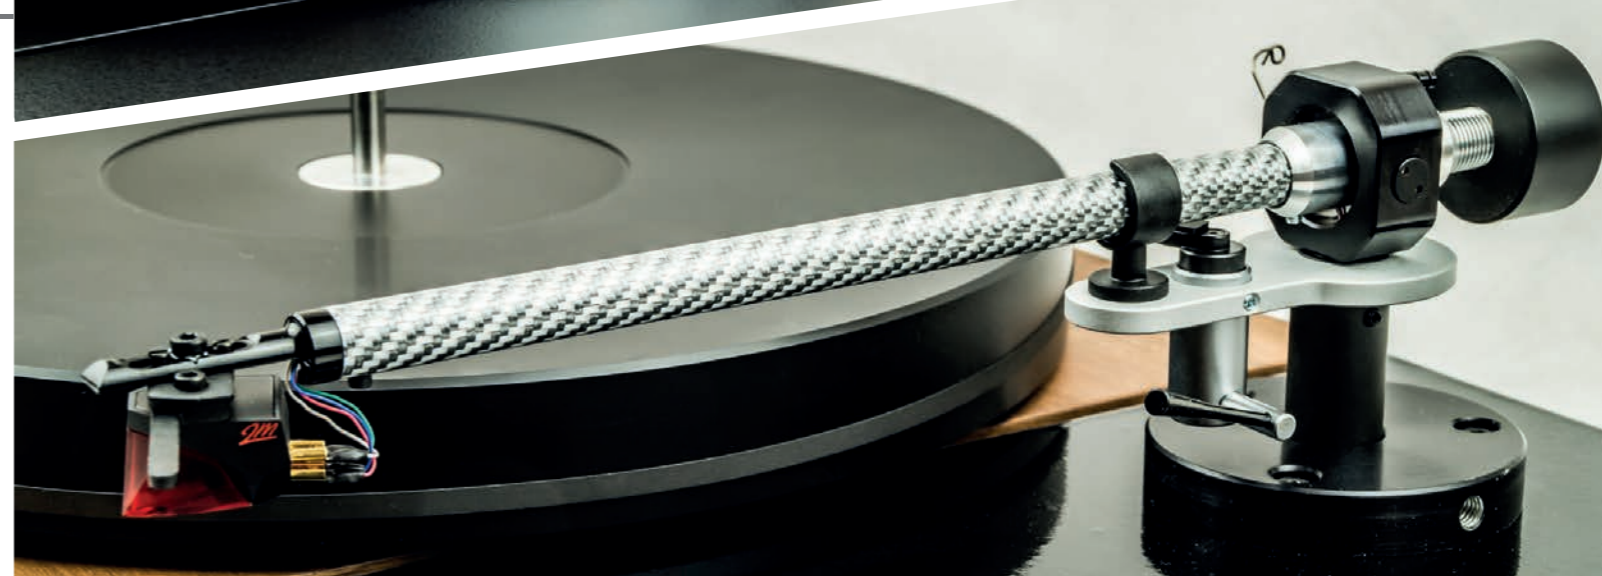

HIGH-END FOR EVERYONE

Die PEconomy-Linie steht für hochwertige Plattenspieler zu erschwinglichen Preisen. Diese Modelle werden durch einen Riemen angetrieben und sind mit MM Tonabnehmern ausgestattet.

The PEconomy line stands for high-quality turntables at affordable prices. These models are belt-driven and are equipped with MM pickup systems.