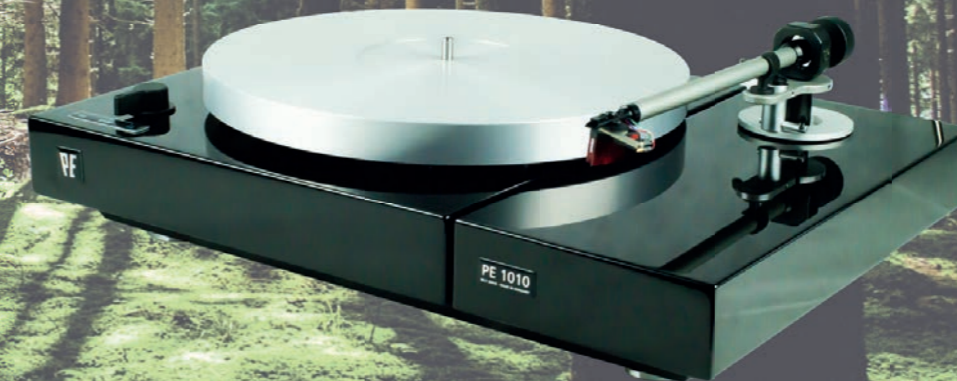

STEREO
★★★★★
10/2016

10 // PE 2525 MKII

PE 1010 MKII

Suspended Belt Drive Turntable

Der PE 1010 ist der günstigste klassische Subchassis-Plattenspieler im deutschen Markt. Neben dem PE 4040 war er der erste Plattenspieler der neuen PE-Generation. In seiner Preisklasse bietet er einzigartigen High-End-Genuss.

The PE 1010 is the most affordable classical sub-chassis turntable on the German market. Together with the PE 4040 it was the first turntable of the new PE generation. In his price range it offers a unique high end enjoyment.

STEREO
★★★★★
10/2015

AUDIO
High-End-Klasse
06/2016

// PE 1010 MKII 11

PE 1000

Belt Drive Turntable

Der PE 1000 ist das Einsteigermodell, welches weit oberhalb seiner Preisklasse spielt. Mit dem eigens entwickeltem Tonarm und dem massiven POM Plattenteller ermöglicht er den Einstieg in den High-End-Hörergenuss